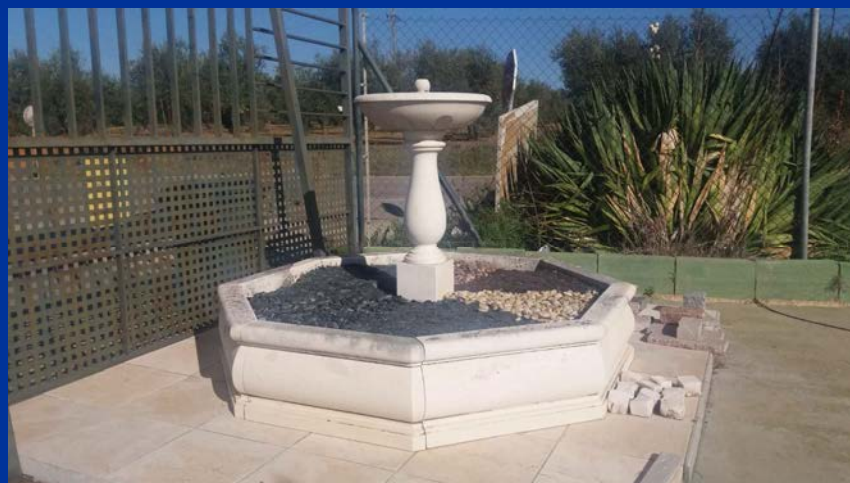

# FUENTE DE DOS PLATOS CON Balsa Y SUELO DE ESTRELLA ELABORADA EN MÁRMOL

ALTURA FUENTE 1,50MT, DIÁMETRO Balsa 2MT

■ ANTES 2800€

DESCUENTO **-60%**

**AHORA 1120€**

IVA NO INCLUIDO

MONTAJE NO INCLUIDO

**FUENTE ELABORADA EN CALIZA CON  
BALSA EN GROSOR  
ALTURA FUENTE 95CM DIÁMETRO BALSA 180CM**